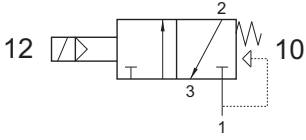

## 382 ME

3/2 Normalde Kapalı (NC) Namur Valf  
3/2 NC solenoid pilot - spring return