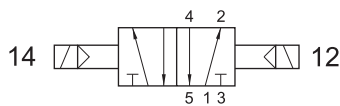

582 EE

5/2 Çift Bobin Namur Valf
5/2 double solenoid pilot

YALNIZ ALUMİNYUM VERSİYON