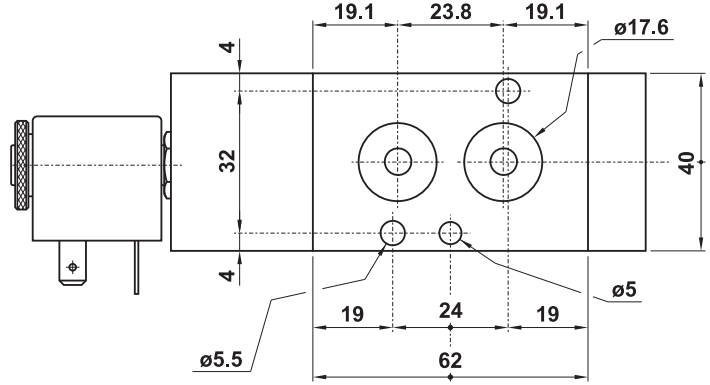

## 382 ME

3/2 Normalde Kapalı (NC) Namur Valf  
3/2 NC solenoid pilot - spring return