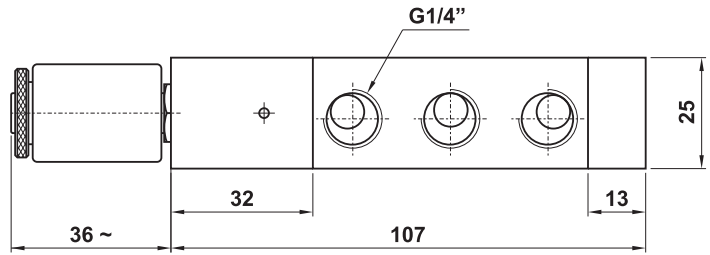

382 ME

3/2 Normalde Kapalı (NC) Namur Valf
3/2 NC solenoid pilot - spring return

582 ME

5/2 Normalde Kapalı (NC)
Namur Valf
5/2 solenoid pilot - spring return

382 EE

3/2 Çift Bobin Namur Valf
3/2 double solenoid pilot

582 EE

5/2 Çift Bobin Namur Valf
5/2 double solenoid pilot

YALNIZ ALUMİNYUM VERSİYON