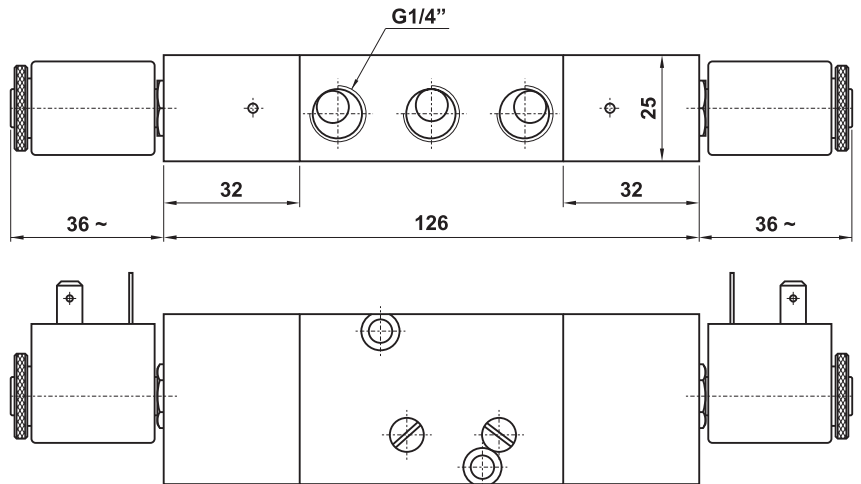

YALNIZ ALUMİNYUM VERSİYON