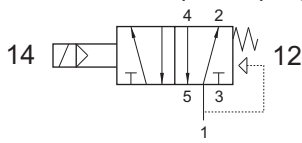

582 ME

5/2 Normalde Kapalı (NC)
Namur Valf
5/2 solenoid pilot - spring return