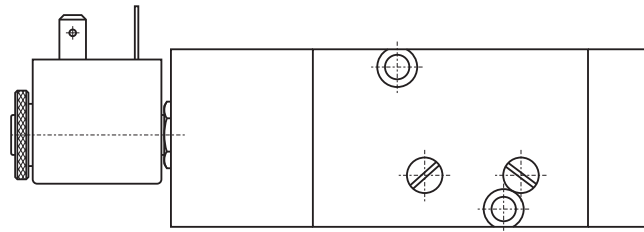

382 ME

3/2 Normalde Kapalı (NC) Namur Valf
3/2 NC solenoid pilot - spring return

582 ME

5/2 Normalde Kapalı (NC)
Namur Valf
5/2 solenoid pilot - spring return

382 EE

3/2 Çift Bobin Namur Valf
3/2 double solenoid pilot

582 EE

5/2 Çift Bobin Namur Valf
5/2 double solenoid pilot

YALNIZ ALUMİNYUM VERSİYON