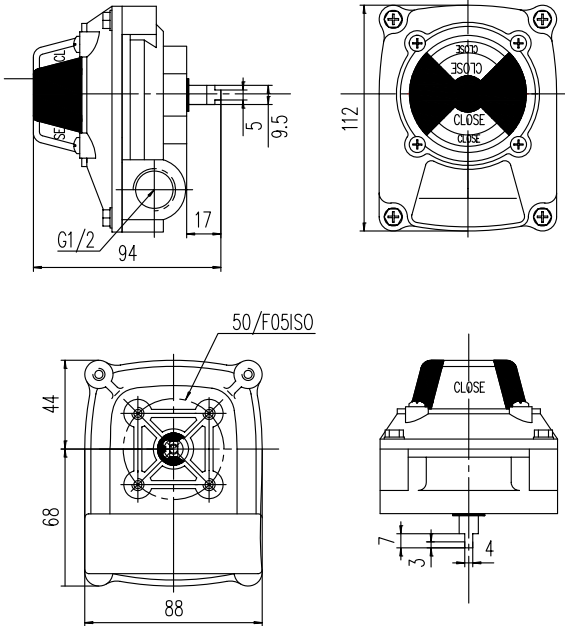

ÇİVATA

AISI 316 Paslanmaz Çelik

MİL

AISI 316 Paslanmaz Çelik

CONTA

EPDM

KORUMA SINIFI

IP67

ÇALIŞMA SICAKLIĞI

-20, +80°C

KABLO GİRİŞİ

2 * G 1/2

Limit sviç kutuları, rotary tip pnomatik aktuatörlü vanaların açık/kapalı konumunda sinyal alınması için kullanılır.

Exd II BT6 Exproof Sviç Kutuları